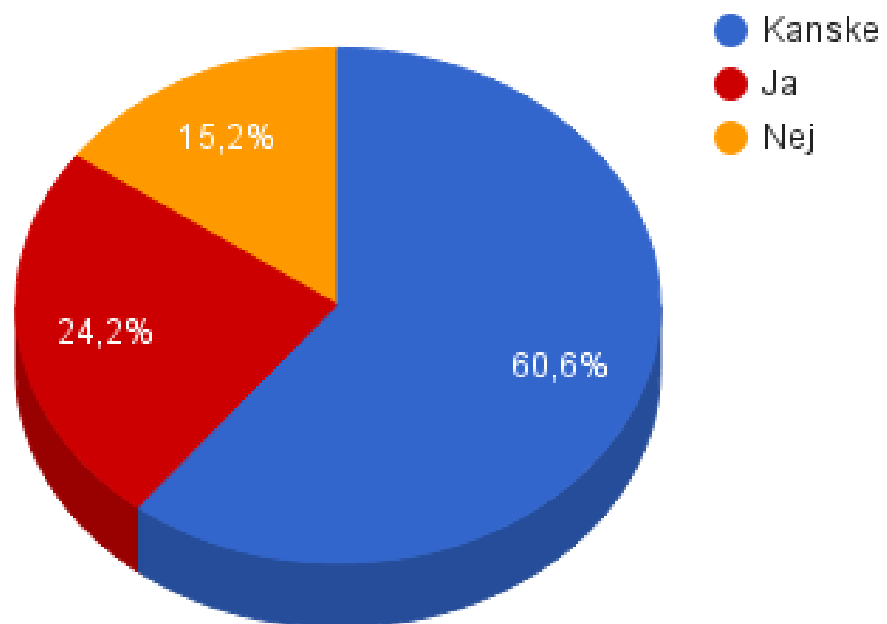

Om du svarat nej på ovanstående fråga, funderar du på att bli medlem i Svenska Spaniel och Retrieverklubben?