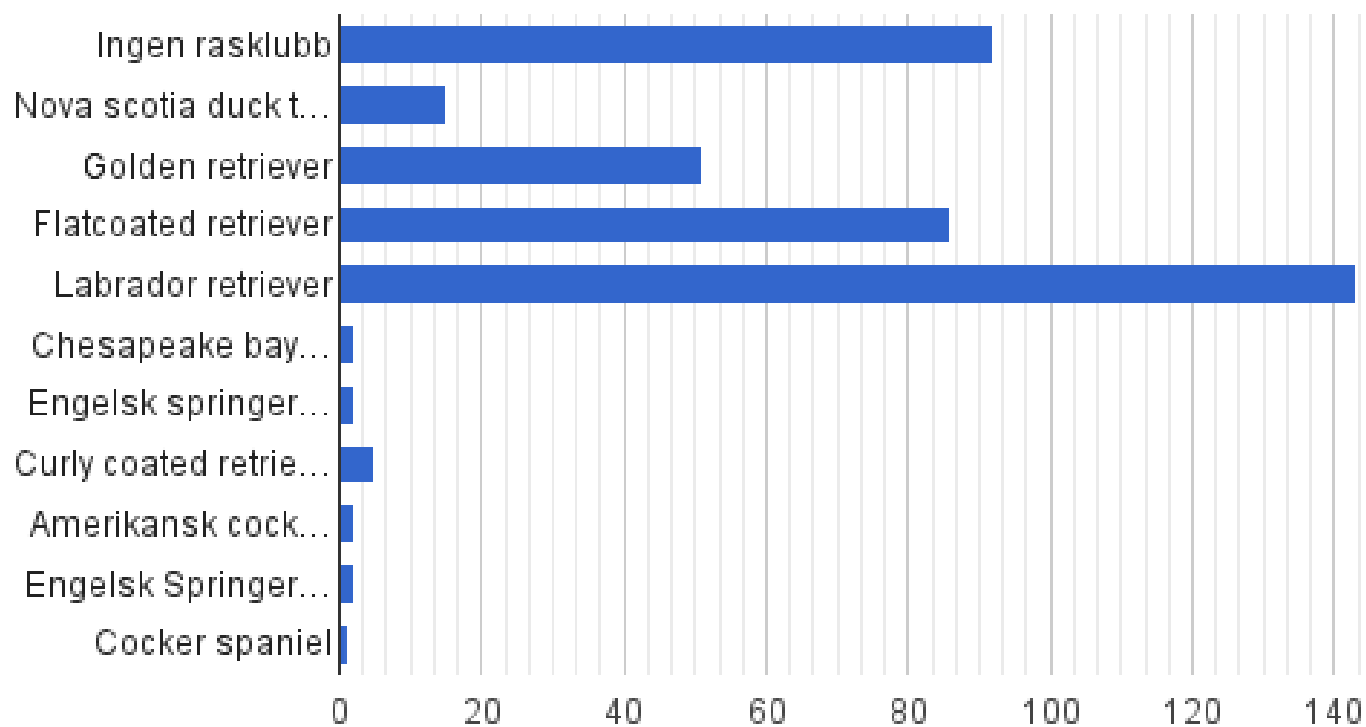

### **”Förslag till Framtida retrieverklubb”**

Totalt antal svar: 386 st

Nu har vi stängt enkäten och vill skicka ett stort tack till alla som varit med och svarat.

Hela 386 st har gett oss sitt svar!

Det har även kommit in många kommentarer vilket är väldigt roligt! Tack för det!

Resultatet från enkäten kommer att användas som diskussionsunderlag i arbetsgruppens fortsatta arbete.

/Arbetsgruppen för framtida retrieverklubb

Idag tillhör jag följande avdelning (386 svar):

Idag tillhör jag följande rasklubb/rasklubbar (386 svar):