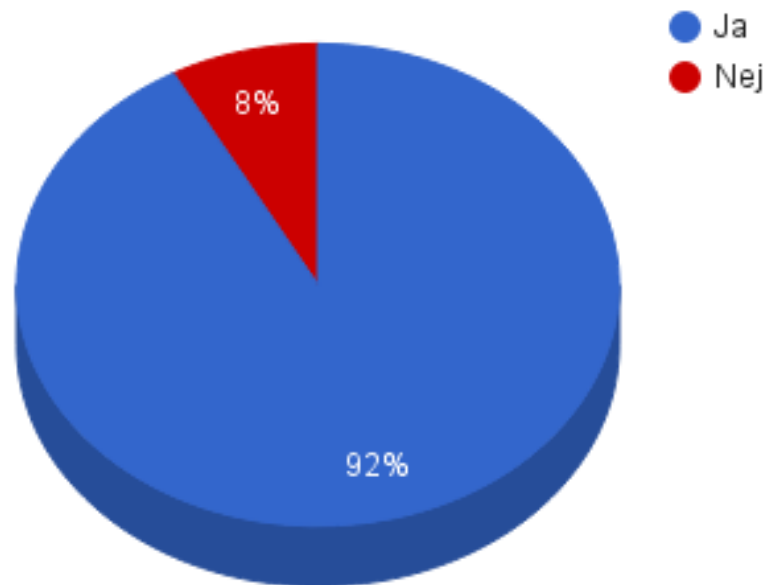

Jag är medlem i Svenska Spaniel och Retrieverklubben idag (386 svar):