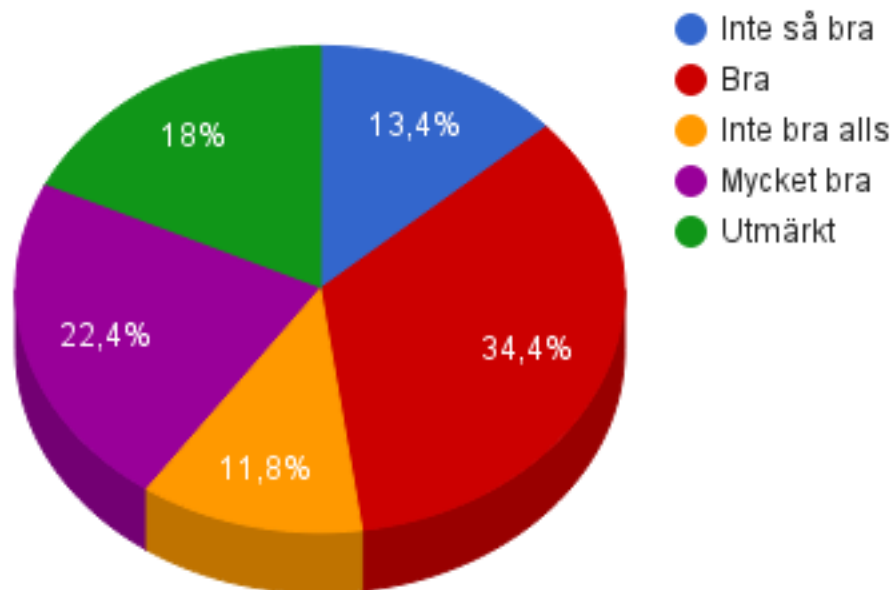

Jag tycker att utredningen om en eventuell framtida retrieverklubb är (386 svar):

Utredningen: [http://ssrk.se/images/stories/Ingangssidan/Utredning om en eventuell retrieverklubb - remiss sep.pdf](http://ssrk.se/images/stories/Ingangssidan/Utredning%20om%20en%20eventuell%20retrieverklubb%20-%20remiss%20sep.pdf)

Bilaga till utredningen: [http://ssrk.se/images/stories/Ingangssidan/Bilaga till utredning om en retrieverklubb.pdf](http://ssrk.se/images/stories/Ingangssidan/Bilaga%20till%20utredning%20om%20en%20retrieverklubb.pdf)