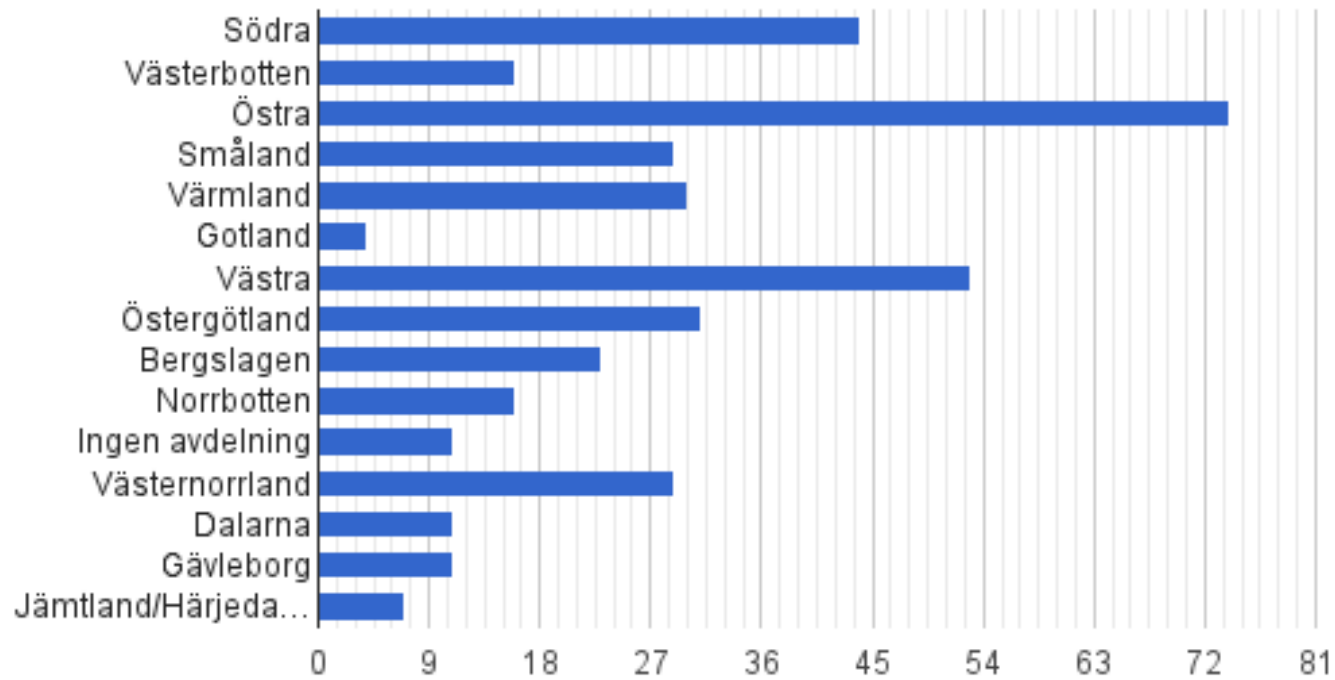

### **”Förslag till Framtida retrieverklubb”**

Totalt antal svar: 386 st

Nu har vi stängt enkäten och vill skicka ett stort tack till alla som varit med och svarat.

Hela 386 st har gett oss sitt svar!

Det har även kommit in många kommentarer vilket är väldigt roligt! Tack för det!

Resultatet från enkäten kommer att användas som diskussionsunderlag i arbetsgruppens fortsatta arbete.

/Arbetsgruppen för framtida retrieverklubb

Idag tillhör jag följande avdelning (386 svar):

Idag tillhör jag följande rasklubb/rasklubbar (386 svar):