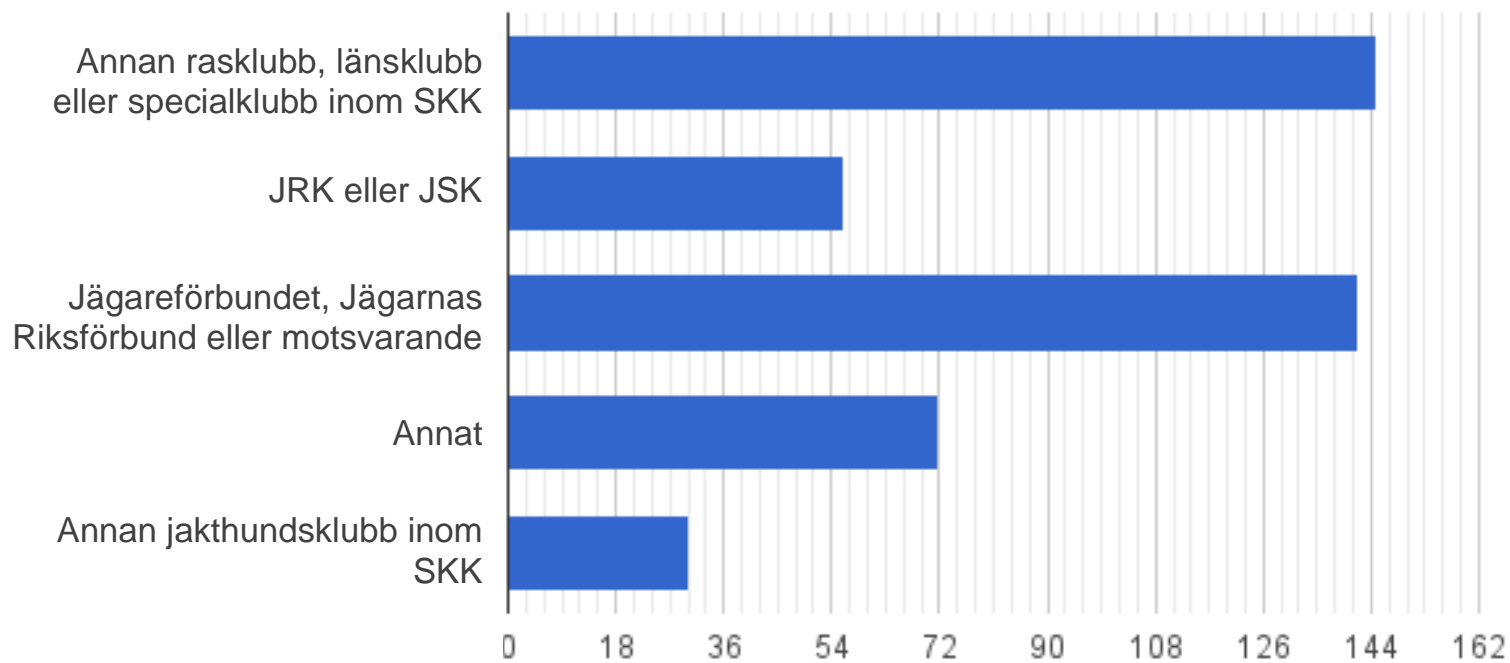

Vilka andra hundklubbar och/eller förbund är du medlem i?